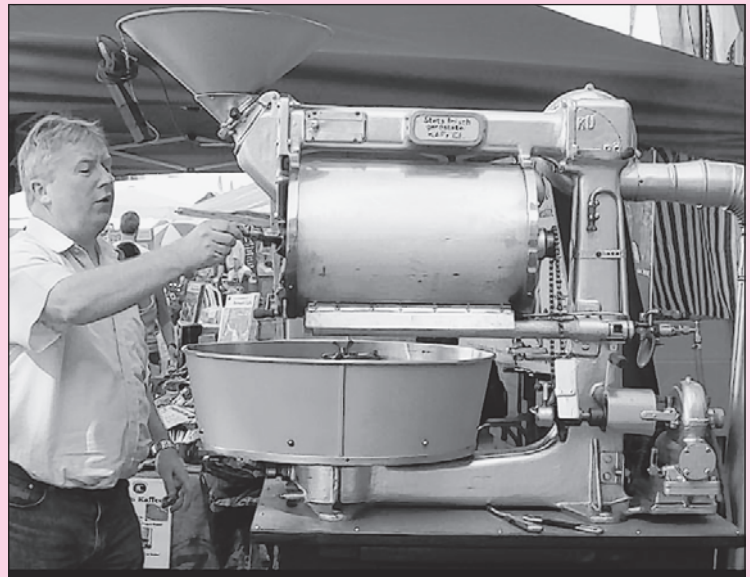

Hans-Jürg Reber, der Inhaber der Firma, ist nicht nur stolz auf das Max-Havelaar-Gütesiegel und die Knospe der «Bio Suisse», die sich

auf den meisten «Bertschi-Café»-Produkten befinden, sondern auch auf die spezielle Verarbeitung der Kaffeebohnen. In den Trommelröstern der «Fritz Bertschi AG» liegen die Temperaturen viel tiefer als bei der Verarbeitung in grossen Röstereien.

Diese dauert zwar nur fünf Minuten, während sie bei «Bertschi-Café» eine ganze Viertelstunde benötigt, was aber gerne in Kauf genommen wird, um sicher zu gehen, dass die Bohnen bis innen durchgeröstet und nicht bloss aussen dunkel gebrannt werden. Der langsame Röstprozess baut ausserdem die im Kaffee enthalten Säuren besser ab, weshalb er auch für Menschen mit empfindlichem Magen geeignet ist.

Verkauf im Fabrikladen

Als die früher unter dem Namen «Bertschi-Kaffee» bekannte Firma 1932 gegründet wurde, bestand sie nur aus einem kleinen Raum, der sowohl Lager und Rösterei als auch Verkaufsgeschäft war. Schon bald zog das Unternehmen jedoch in grössere Lokalitäten um. 1960 wurde die Firma zur Aktiengesellschaft und legte sich als erstes Schweizer Unternehmen eine vollautomatische Trommelröstanlage zu, was mehr Absatz ermöglichte. Seit 1992 ist die «Fritz Bertschi AG» dafür be-

Mobile Rösterei. Hans-Jürg Reber von Bertschi-Café ist stolz auf die eigene mobile Trommelröstanlage. Damit lässt er sich auch von Ihnen zum Schaurösten aufbieten.

kannt, unter den 45 Kaffeeröstern der Schweiz zu den drei Anbietern zu gehören, die im Biomarkt und bei Max Havelaar tätig sind.

Heute produzieren die neun Angestellten der «Fritz Bertschi AG» jährlich rund 220 Tonnen Kaffee, den man in Reformhäusern und im Fabrikladen an der Rührbergstrasse 13 in Birsfelden direkt kaufen kann.

Bertschi-Café

Rührbergstrasse 13
4127 Birsfelden
Telefon 061 313 22 00
Fax 061 311 19 49

Öffnungszeiten:
Montag bis Freitag, durchgehend
von 7.30 bis 16 Uhr
info@bertschi-cafe.ch
www.bertschi-cafe.ch